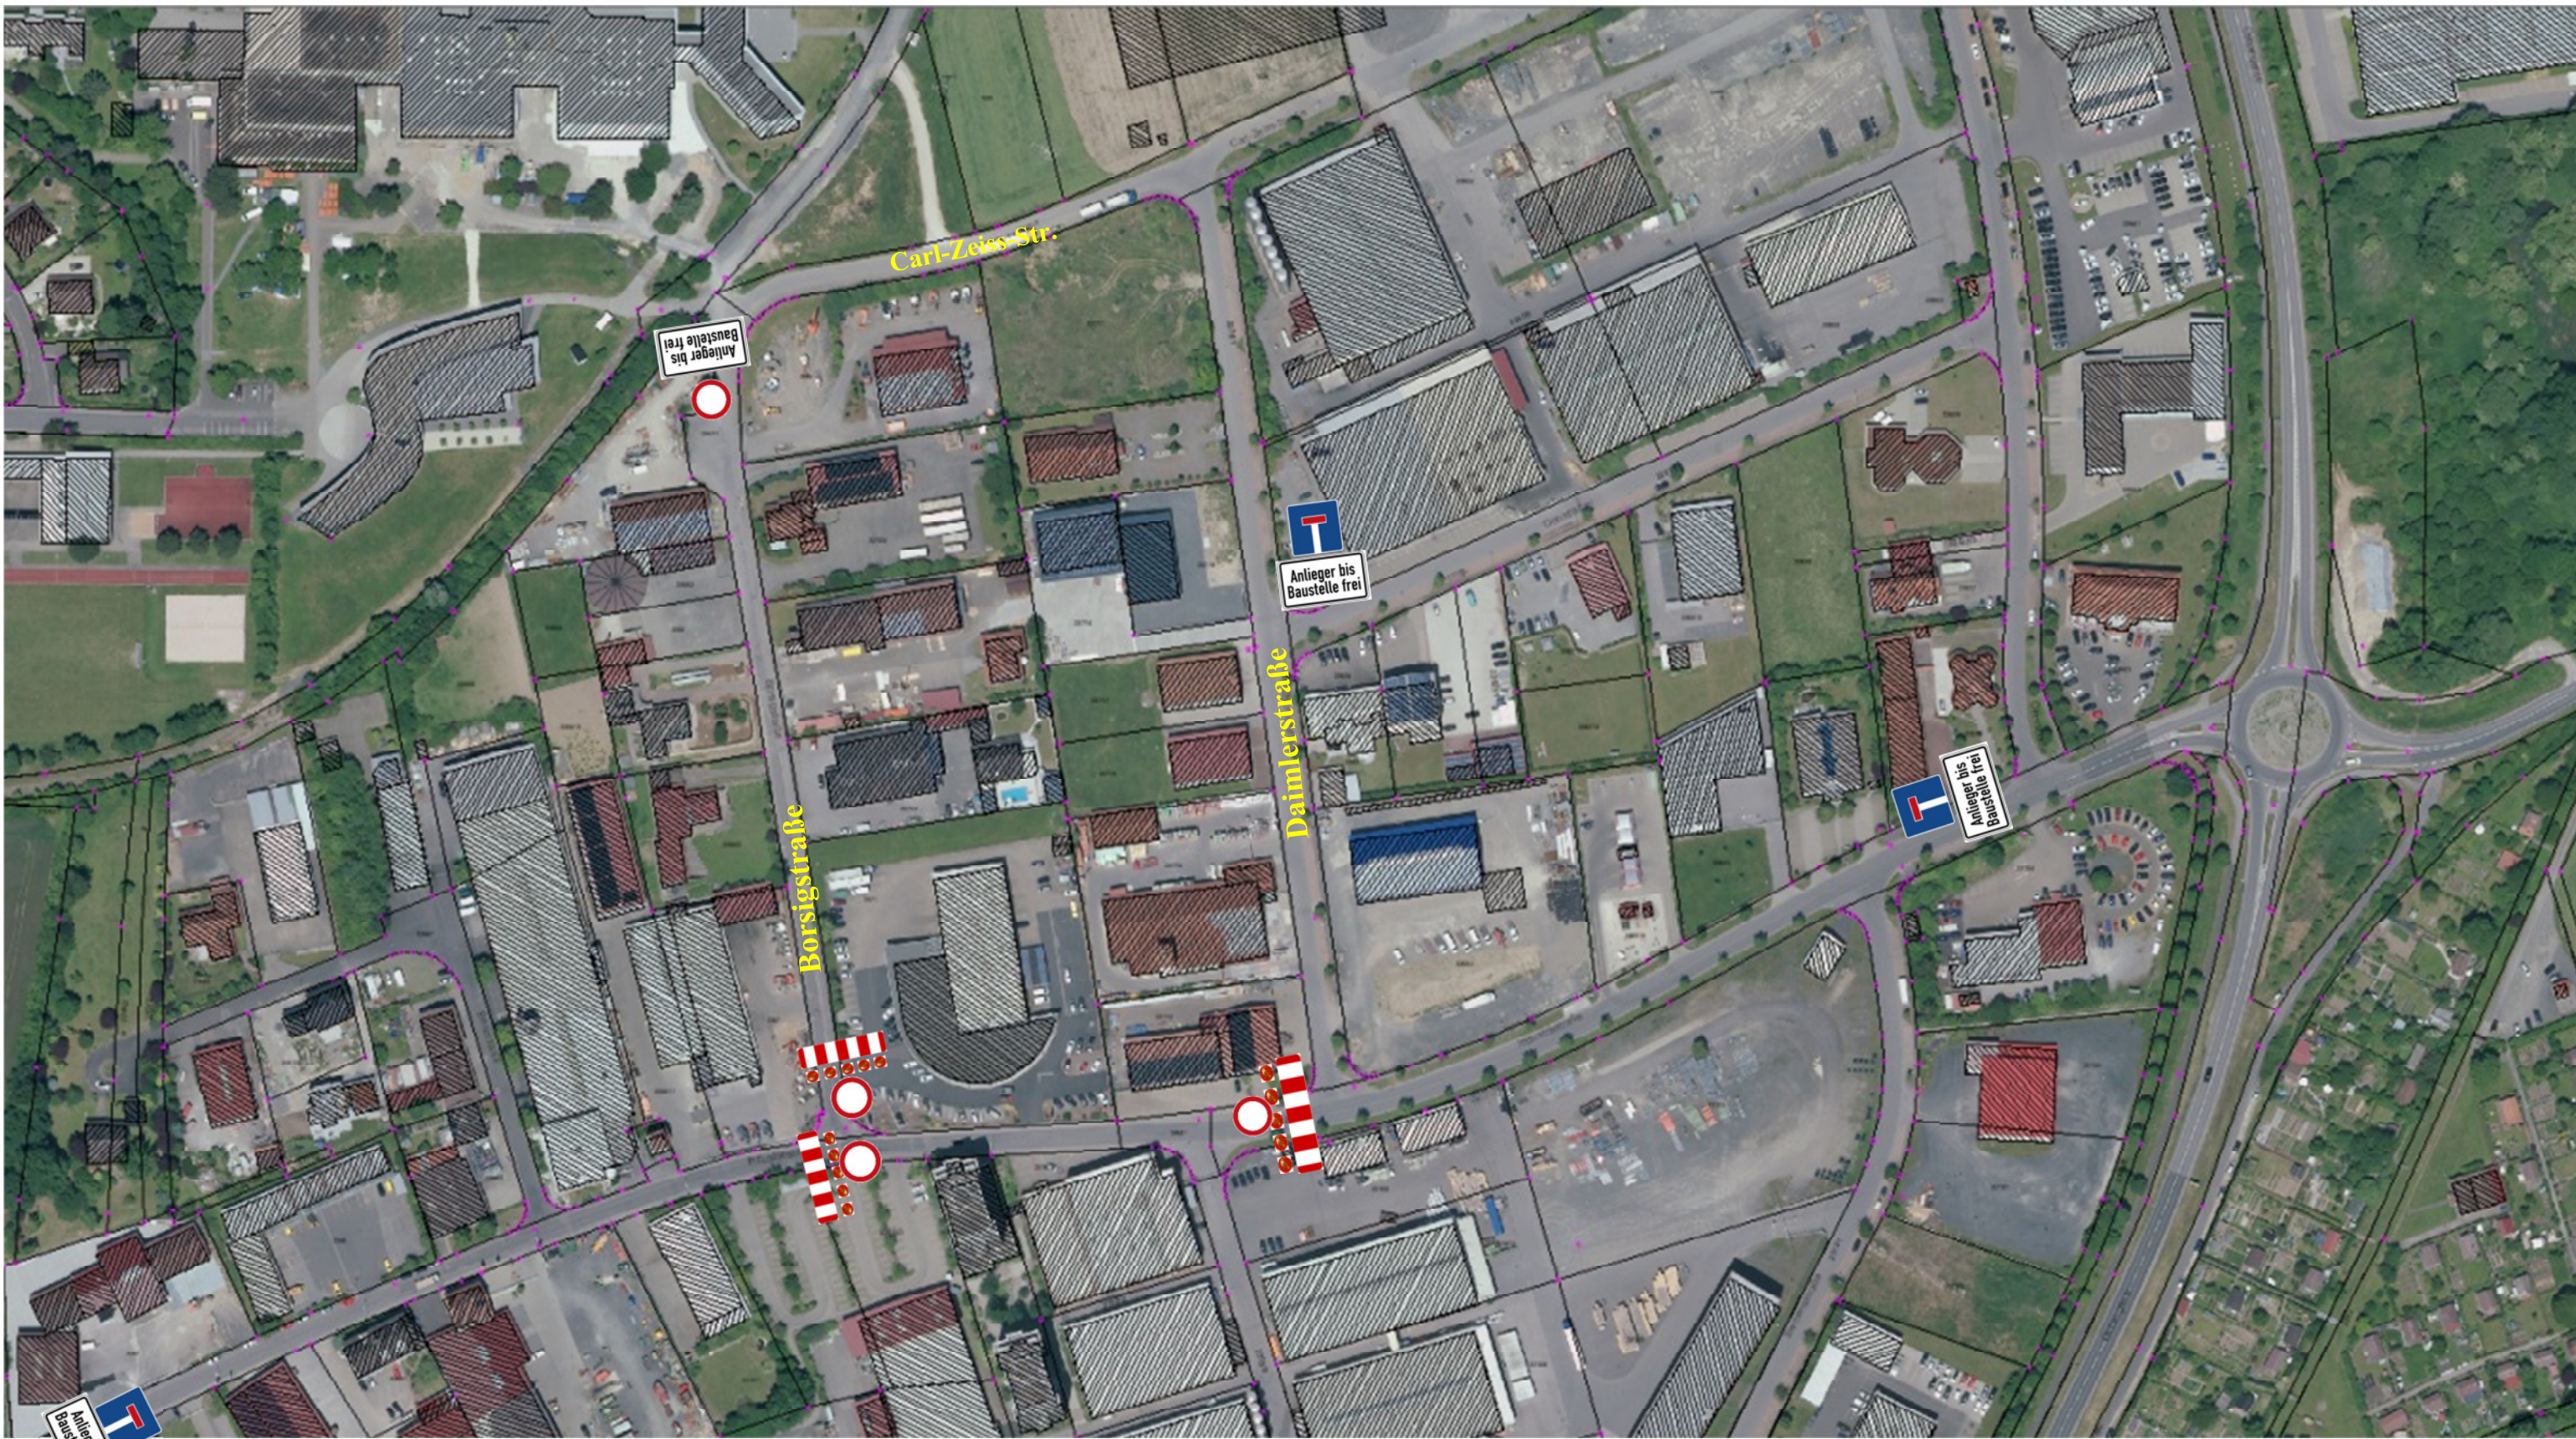

Ihr Zeichen	Ihre Nachricht vom	Unser Zeichen	09521 / 688-	Auskunft erteilt	Zimmer-Nr.	Haßfurt,
		30 Ba.	Tel.: 138 Fax: 281	Herr Bauer harald.bauer@hassfurt.de	204, 2. Stock	30.06.2017

Vollzug der Straßenverkehrsordnung; Vollsperrung der Industriestraße zwischen Borsigstraße und Daimlerstraße; Fortsetzung der Kanalbauarbeiten und Umbindung der Wasserleitung im Bereich der Borsigstraße

Sehr geehrte Damen und Herren,

in der Industriestraße in Haßfurt werden die Kanalbauarbeiten in westliche Richtung (Borsigstraße) fortgesetzt und die Wasserleitung wird umgebunden. Hierzu ist die Vollsperrung des gesamten Einmündungsbereichs Industriestraße/Borsigstraße erforderlich. Ab **12.07.2017** ist daher die bisherige Umfahrung (Umleitung) der Baustelle über die Borsig-Carl-Zeiss- und Daimlerstraße bis ca. 29.07.2017 nicht mehr möglich. Der Durchgangsverkehr in der Industriestraße ist damit gesperrt. Die von der Vollsperrung betroffenen Firmen können jederzeit über die Zeiler- und Dieselstraße bzw. über die Osttangente angefahren werden.

BIC: BYLADEM1HAS
BIC: GENODEF1HAS
BIC: HYVEDEMM451
BIC: FLESDEMM
BIC: PBNKDEFF

Carl-Zeiss-Str.

Anlieger bis Baustelle frei

Anlieger bis Baustelle frei

Daimlerstraße

Anlieger bis Baustelle frei

Borsigstraße

Anlieger bis Baustelle frei